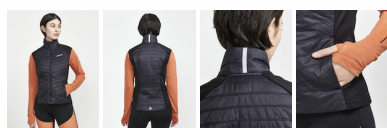

ADV Essence Warm Vest W

BESKRIVNING

ADV Essence Warm Vest är en varm funktionell träningsväst som är perfekt för snabb anpassning till skiftande temperaturer under höst- och vintersäsongen. Västen har kviltad vaddering fram och i ryggen och elastisk trikså i sidorna för extra rörelsefrihet. Plagget har även två sidfickor samt elastisk resår i midjan för optimal passform. Gjord av återvunna material.

- Återvunna material
- Tunn, kviltad vaddering fram och i ryggen för värme och komfort
- Elastisk trikså i sidorna för optimal rörelsefrihet
- Elastisk resår i midjan för optimal passform
- Två sidfickor (en med dragkedja)
- Reflekterande detaljer
- Regular fit

KOMPOSITION

Kön: Dam

STORLEK

XS-XXL

FÄRGER

Roxo
(486000)

Black
(999000)