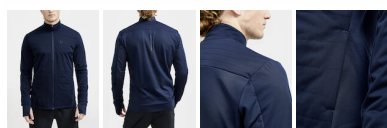

ADV Essence Warm Jacket M

BESKRIVNING

ADV Essence Warm Jacket är en varm multisportjacka med kviltad vaddering framtill och vindavvisande material i fronten och ärmarnas övre del. Jackan har dessutom tumhål i ärmsluten och två sidfickor med dragkedja.

- Vindavvisande material i front och överärmar
- Lätt, kviltad polyester-vaddering framtill
- Två sidfickor med dragkedja
- Tumhål i ärmsluten
- Reflekterande print i ryggen
- Normal passform

KOMPOSITION

Front body and upper sleeves; Face 100% Polyester Back 100% Polyurethane Back Body and Lower sleeves; 89% Polyester-recycled 11% Elastane Padding; 100% Polyester

Kön: Herr

STORLEK

XS-XXL (500000: XS-M)

FÄRGER