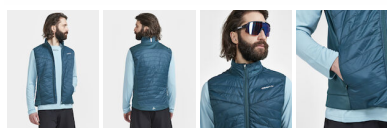

FÄRGER

Opal
(678000)

Black
(999000)