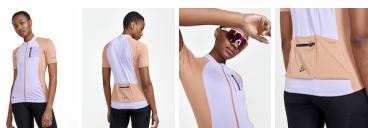

ADV Gravel SS Jersey W

BESKRIVNING

ADV Offroad SS Jersey är en avancerad cykeltröja för intensiv MTB- och gravel-cykling.

Tröjan är gjord av ett mjukt, elastiskt och slitstarkt material som ger effektiv temperaturreglering. Plagget har även fem fickor, silikonprint på axlarna och silikontejp i rygglutet.

- Funktionsmaterial med effektiv fukttransport
- Fem fickor (två med dragkedja)
- Silikonprint på axlarna för säkert grepp när du cyklar med rygsäck
- Silikontejp i rygglutet håller tröjan på plats
- Reflekterande detaljer

KOMPOSITION

91% Polyamide - recycled, 9% Elastane

Kön: Dam

STORLEK

XS-XXL (999696: XS-XL)

FÄRGER

Cress-Burgundy
(542435)

Lavender-Cliff
(723791)