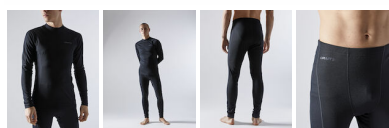

CORE Warm Baselayer Set M

BESKRIVNING

Core Warm Baselayer Set består av en långärmad underställströja och långkalsonger som passar till de flesta vinteraktiviteter i kalla förhållanden.

Plaggen är gjorda av funktionell trikå med borstad insida för extra värme och komfort och har platta sömmar som följer kroppens rörelser.

- Långärmad tröja och långkalsonger
- Funktionell trikå med borstad insida för extra värme
- Platta sömmar som följer kroppens rörelser
- Normal passform
- Fukttransport: 3 av 5
- Aktivitetsnivå: 2 av 5
- Temperatur: -10 °C till 0 °C

KOMPOSITION

100% Recycled polyester

Kön: Herr

STORLEK

XS-XXL (613914: XS) (648000: S)

FÄRGER

Blaze-Lychee
(396404)

Blaze-Chestnut
(396580)

Trooper-Ash
(613914)

DARK OLIVE
(648000)

Granite-Flow
(985362)

Black
(999000)