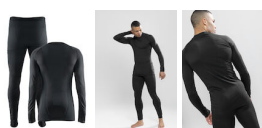

CRAFT
1905330

CRAFT

Seamless Zone Set M

BESKRIVNING

Soft, comfortable and seamless top/bottom with tight fit and bodymapped structure.

KOMPOSITION

55% Polyamide 45% Polyester

Kön: Herr

STORLEK

S-XXL (999000: XS-XXL)

FÄRGER

BURST-BLAZE
(360396)

Black
(999000)

SKÖTSELRÅD

• Använd inte mjukgörande medel